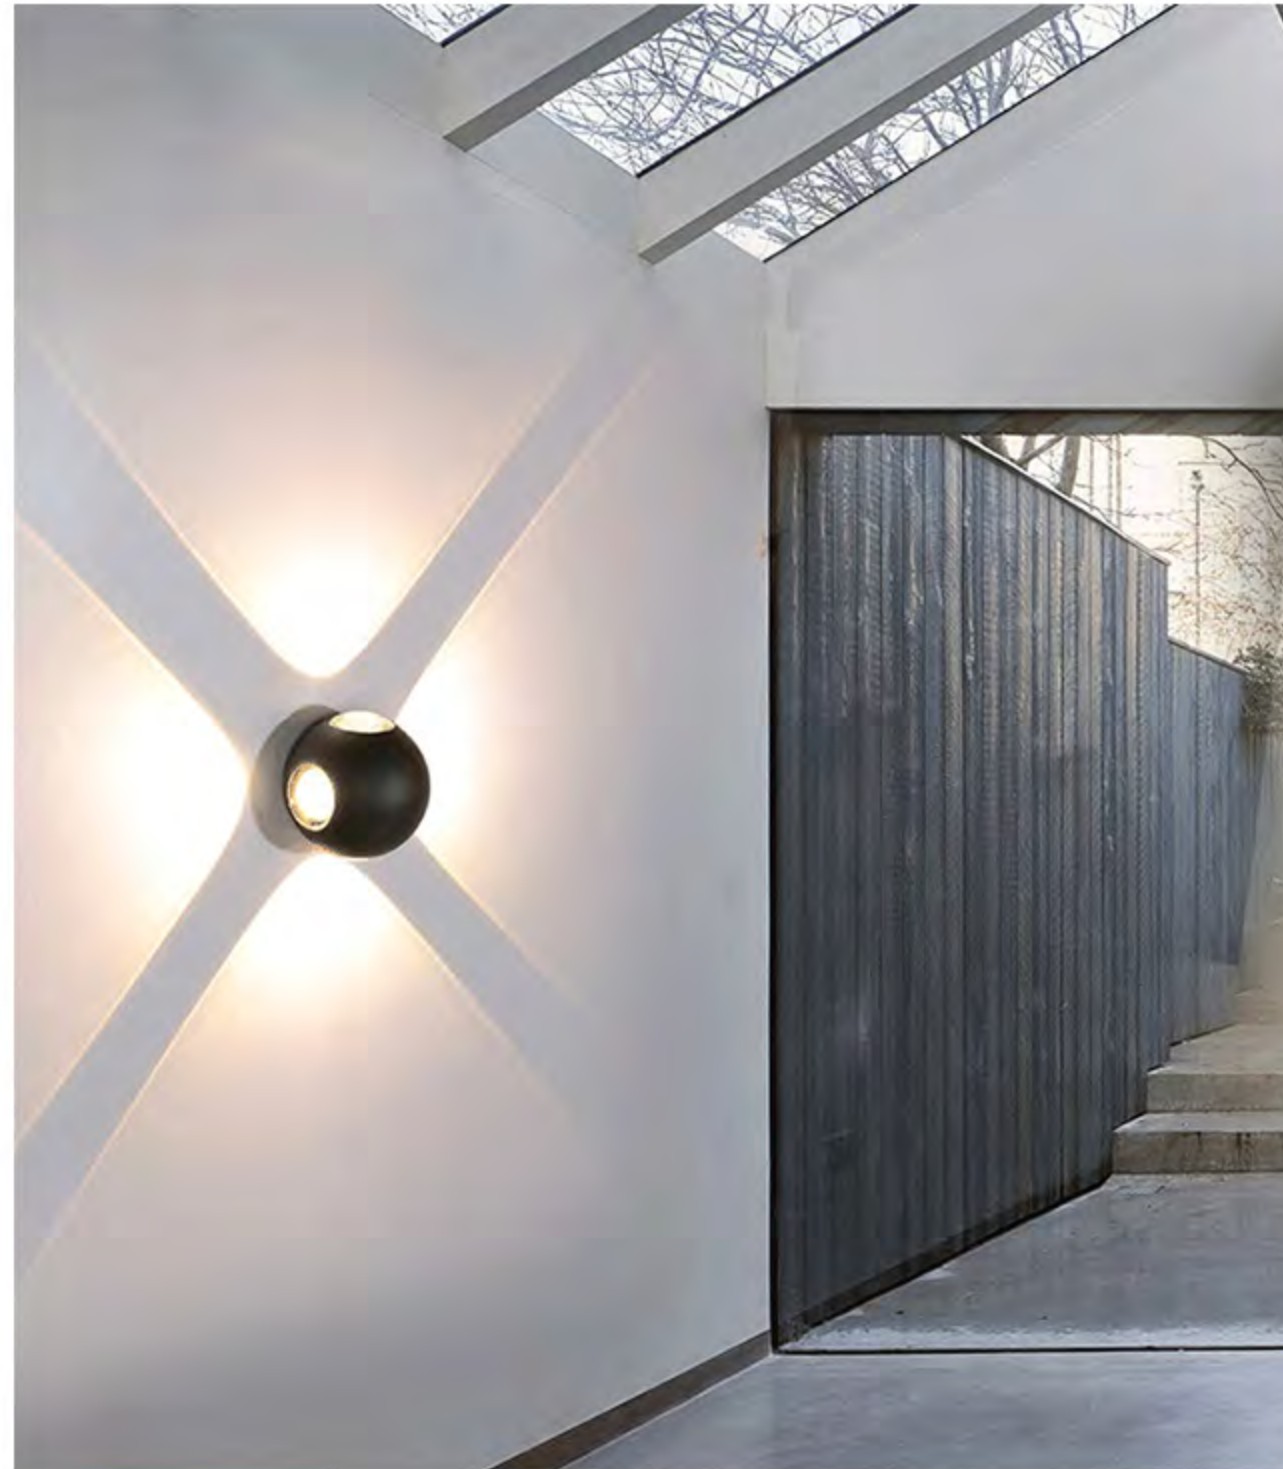

GD-W006

Item No : GD-W006-2S

Size : D:70MM

Material : Aluminum+acrylic

Bulb : LED 6W

Voltage : 110-220V

Color : White , Black

Item No : GD-W006-2B

Size : D:120MM

Material : Aluminum+acrylic

Bulb : LED 6W

Voltage : 110-220V

Color :White , Black

Item No : GD-W006-4B

Size : D:120MM

Material : Aluminum+acrylic

Bulb : LED 12W

Voltage : 110-220V

Color : White , Black