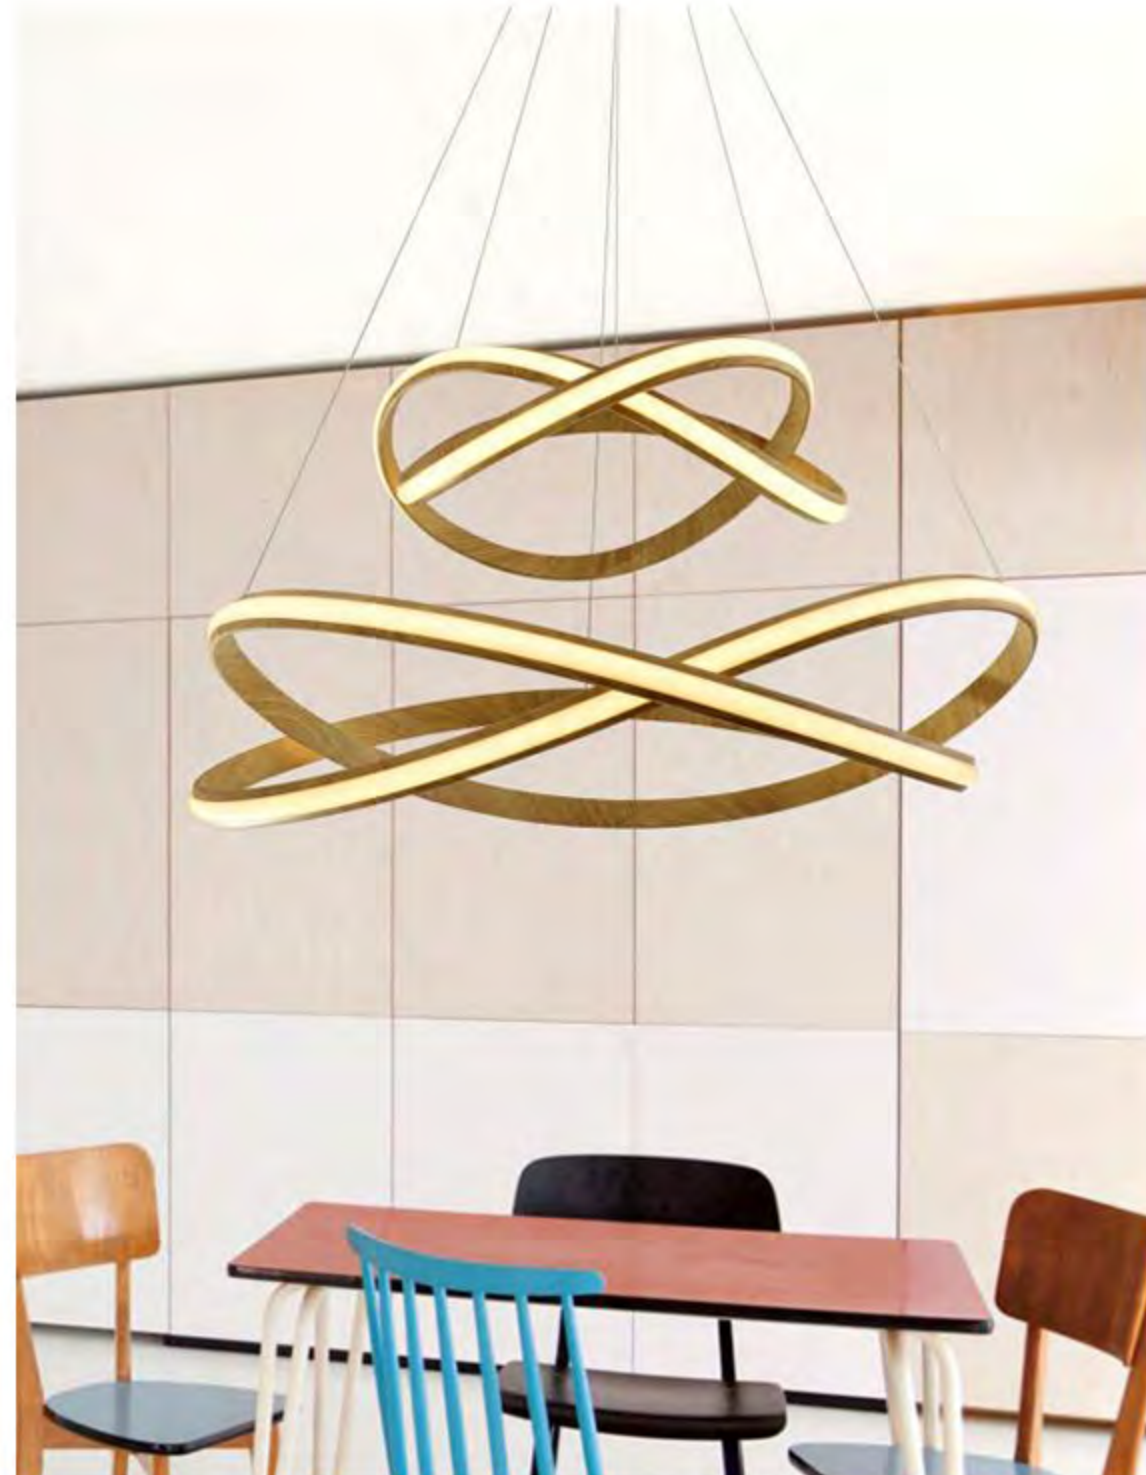

TP-7058

Item No : TP-7058P-1S/B

Size : D:500MM/650MM

Material : Aluminum+metal+silicon

Bulb : LED 40W/45W

Voltage : 110-220V

Color : White , Black , Wood

Item No : TP-7058P-2

Size : D:800MM

Material : Aluminum+metal+silicon

Bulb : LED 85W

Voltage : 110-220V

Color : White , Black , Wood