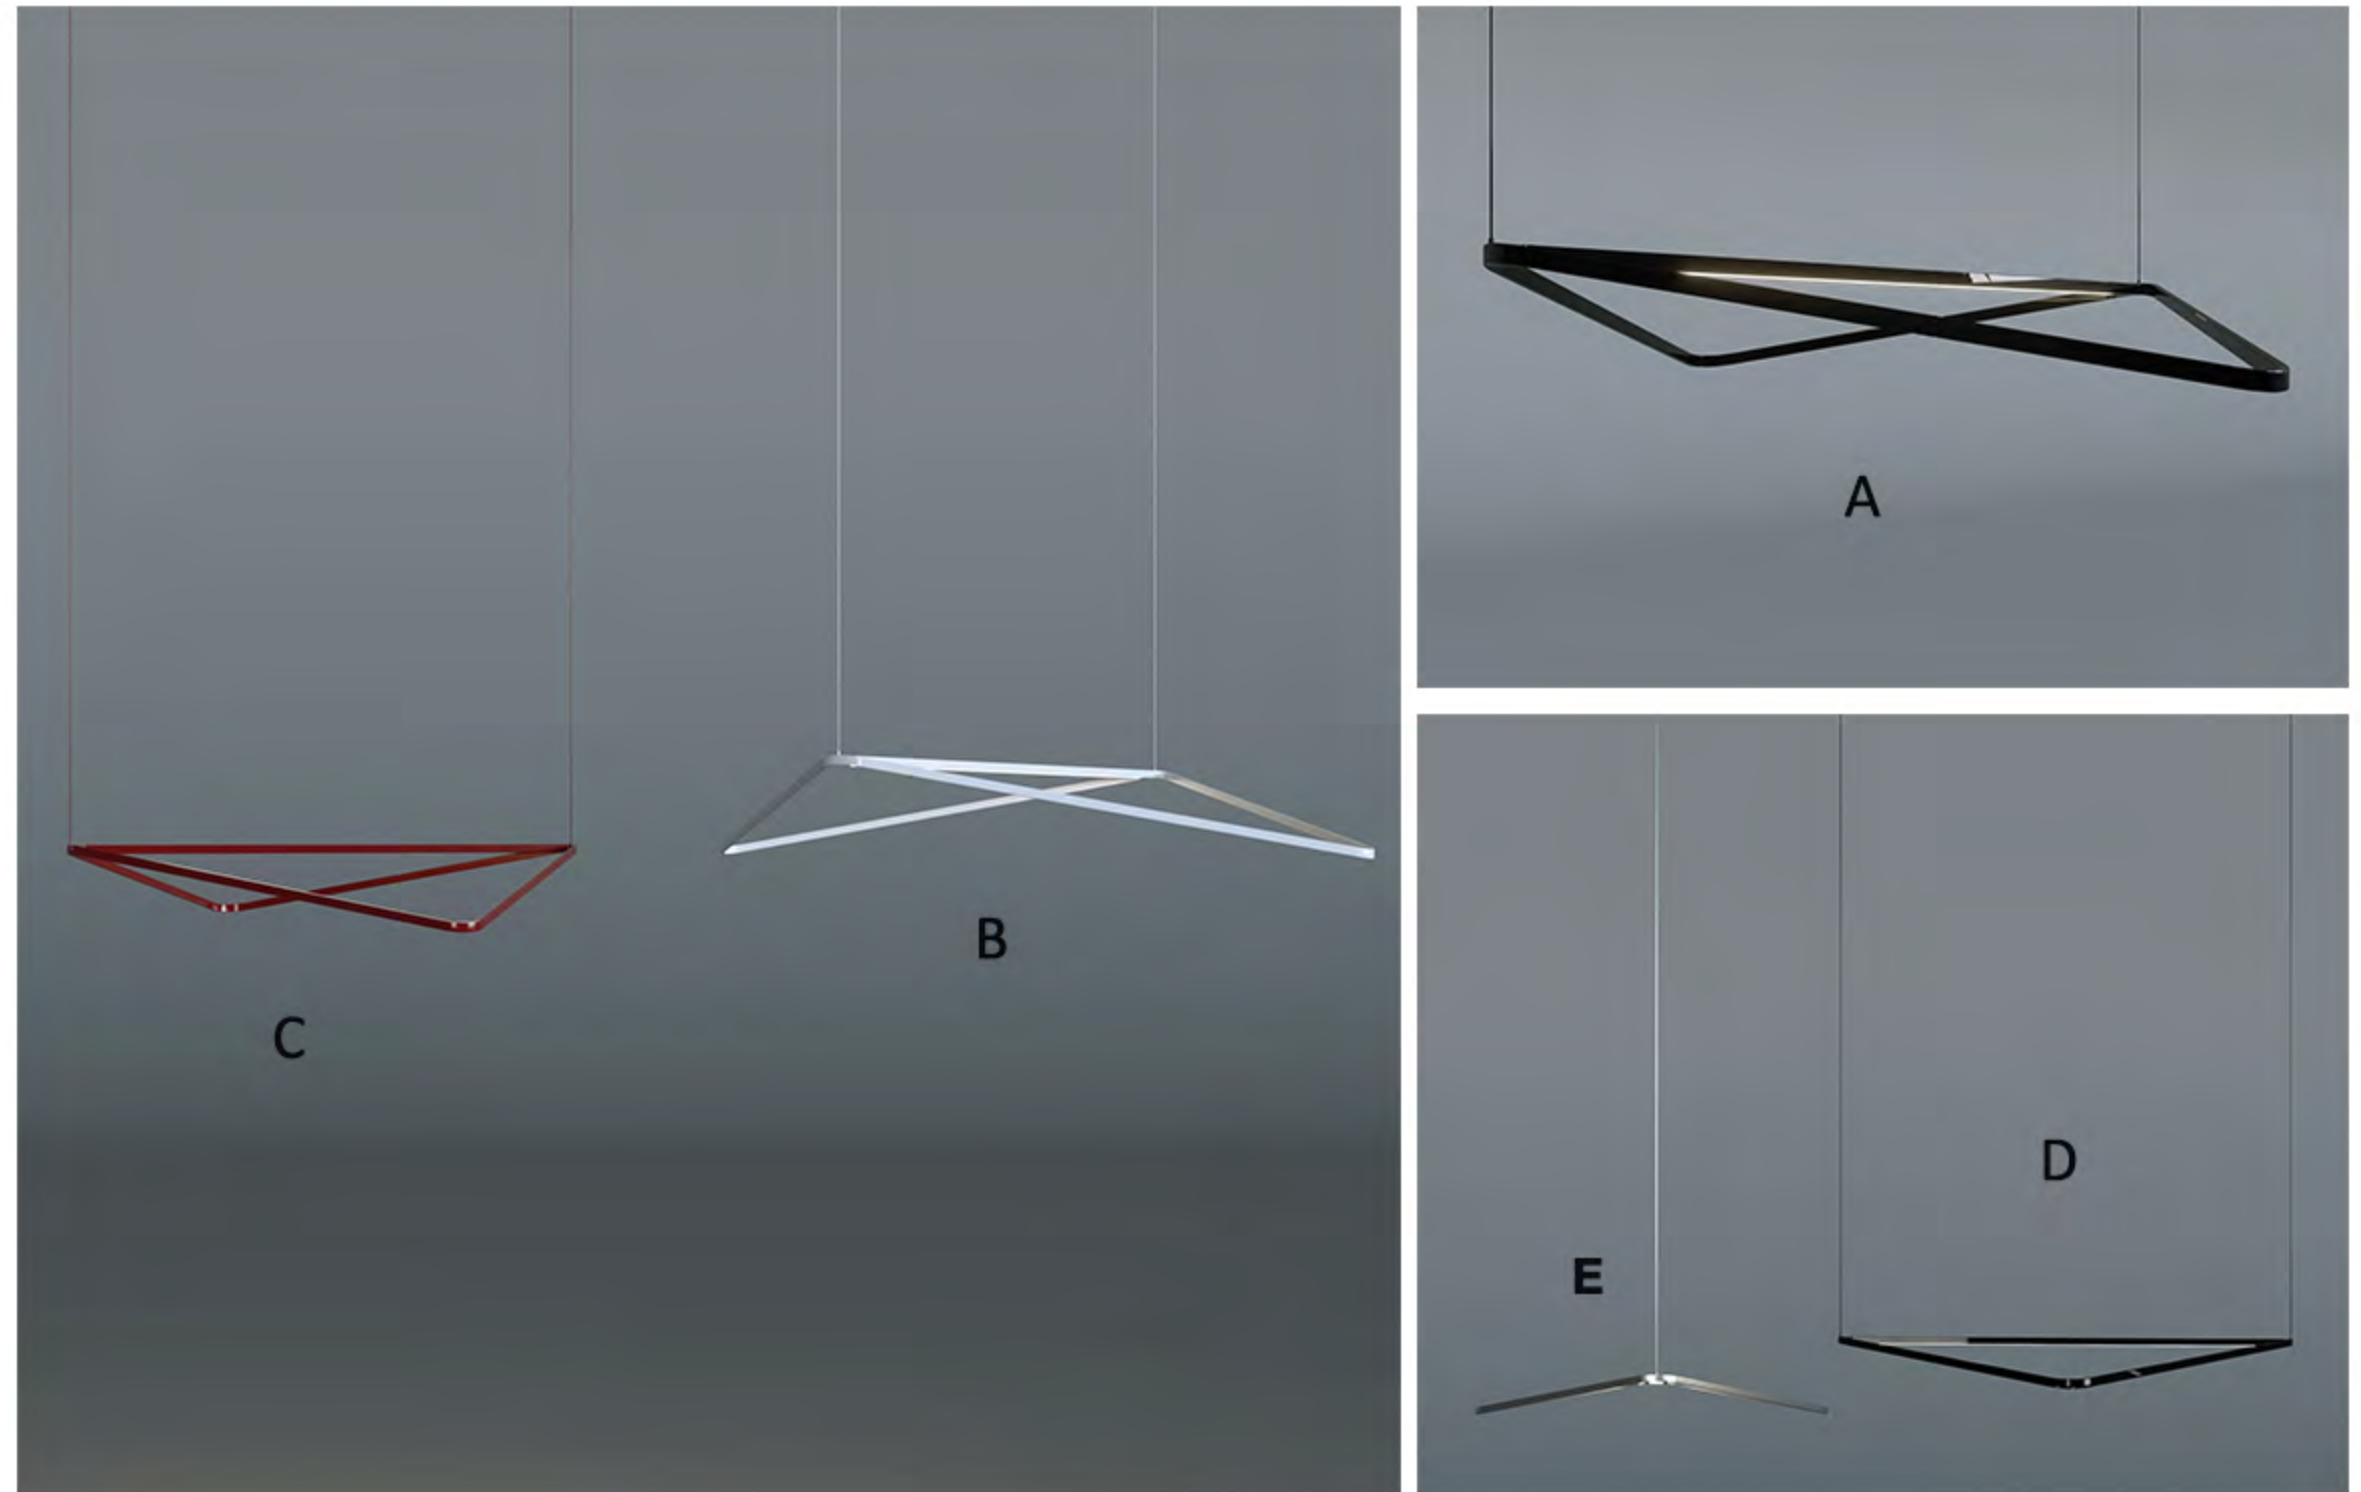

GD-B589

Item No : GD-B589-A

Item No : GD-B589-B

Item No : GD-B589-C

Item No : GD-B589-D

Item No : GD-B589-E

Material : Aluminum+silicon

Voltage : 110-220V

Wire : 1000MM

Bulb : LED

Remark:
The technical specifications and diagrams contained in this document are representative of general models current at the time of going to press. Under our policy of continuous improvement, ISA lighting system Billion Smart Technologies Limited reserves the right to make any necessary. (The information in this publication does not form part of any contract).