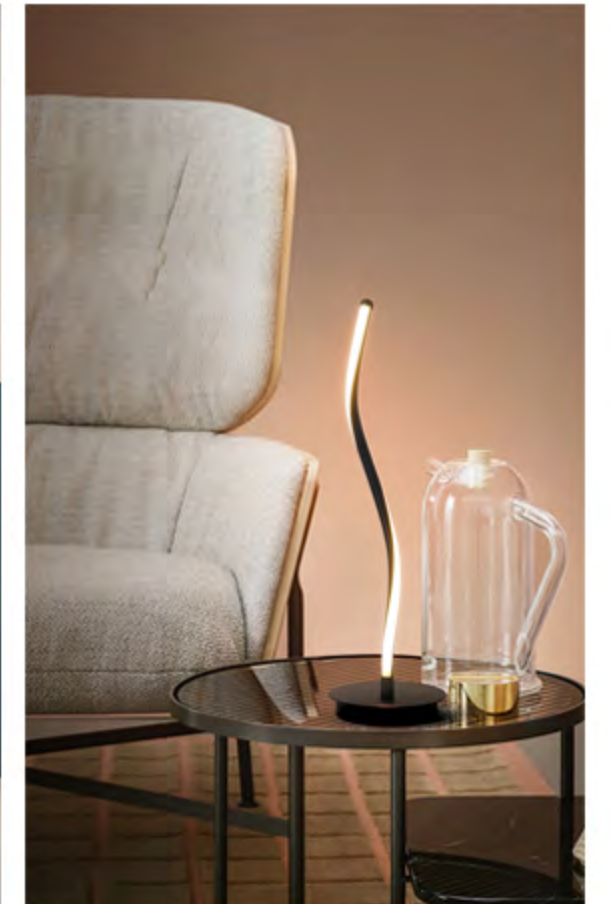

GD-B572-T/B573-L

Item No : GD-B572-T

Size : D:160MM H:560MM

Material : Metal+aluminium+silicon

Bulb : LED 12W

Voltage : 110-220V

Color : White , Black

Item No : GD-B573-L

Size : D:220MM H:1420MM

Material : Metal+aluminium+silicon

Bulb : LED 28W

Voltage : 110-220V

Color : White , Black