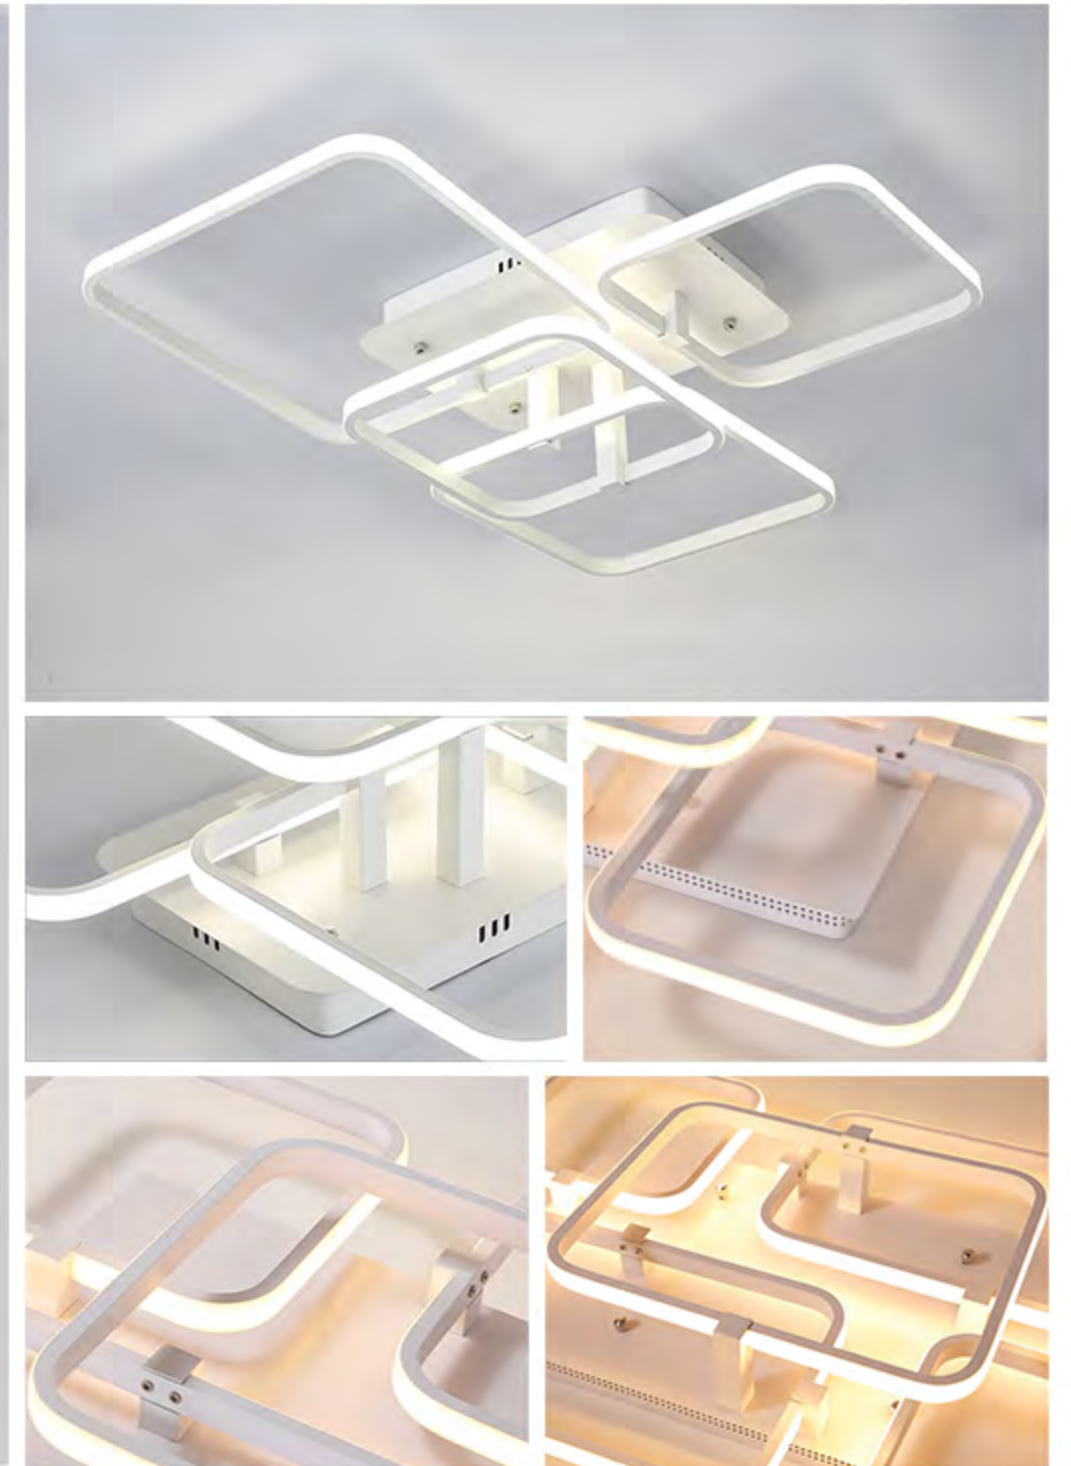

GD-B156

Item No : GD-B156-4

Size : L:900MM W:620MM H:200MM

Material : Aluminum+metal+silicon

Bulb : LED 114W

Voltage : 110-220V

Color : White , Black

Item No : GD-B156-6

Size : L:1350MM W:850MM H:200MM

Material : Aluminum+metal+silicon

Bulb : LED 204W

Voltage : 110-220V

Color : White , Black

more...

GD-B521

Item No : GD-B521-6P

Size : D:538MM H:420MM

Material : Aluminum+metal+acrylic

Bulb : LED 36W

Voltage : 110-220V

Color : White , Coffee

Item No : GD-B521-10P

Size : D:634MM H:240MM

Material : Aluminum+metal+acrylic